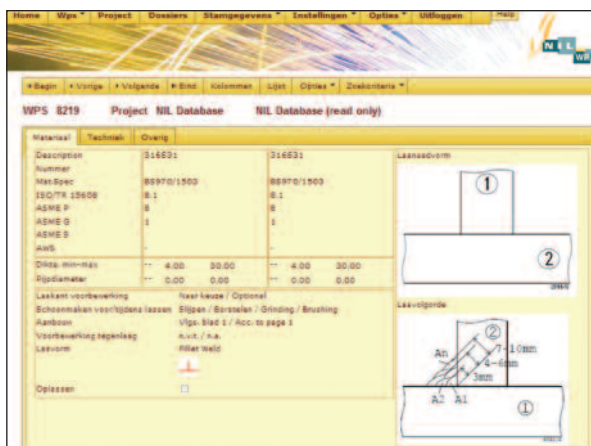

**€ 395, excl. btw**

Bij de basisversie kunt u zelf WPS'en aanmaken en uit de bestaande NIL Database WPS'en data kopiëren en vervolgens aanpassen.

De basisversie is beschikbaar voor één gebruiker.

Voor de snap-shot functie moet u over een eenvoudig software programma Snagit (ca. €49,-) beschikken.

Dit programma kunt u ook voor andere doeleinden gebruiken. Snagit is een uitgebreide versie van het Windows 7 programma "snipping tool".

- De uitgebreide versie met snap-shot functie is verkrijgbaar voor de eenmalige ledenprijs